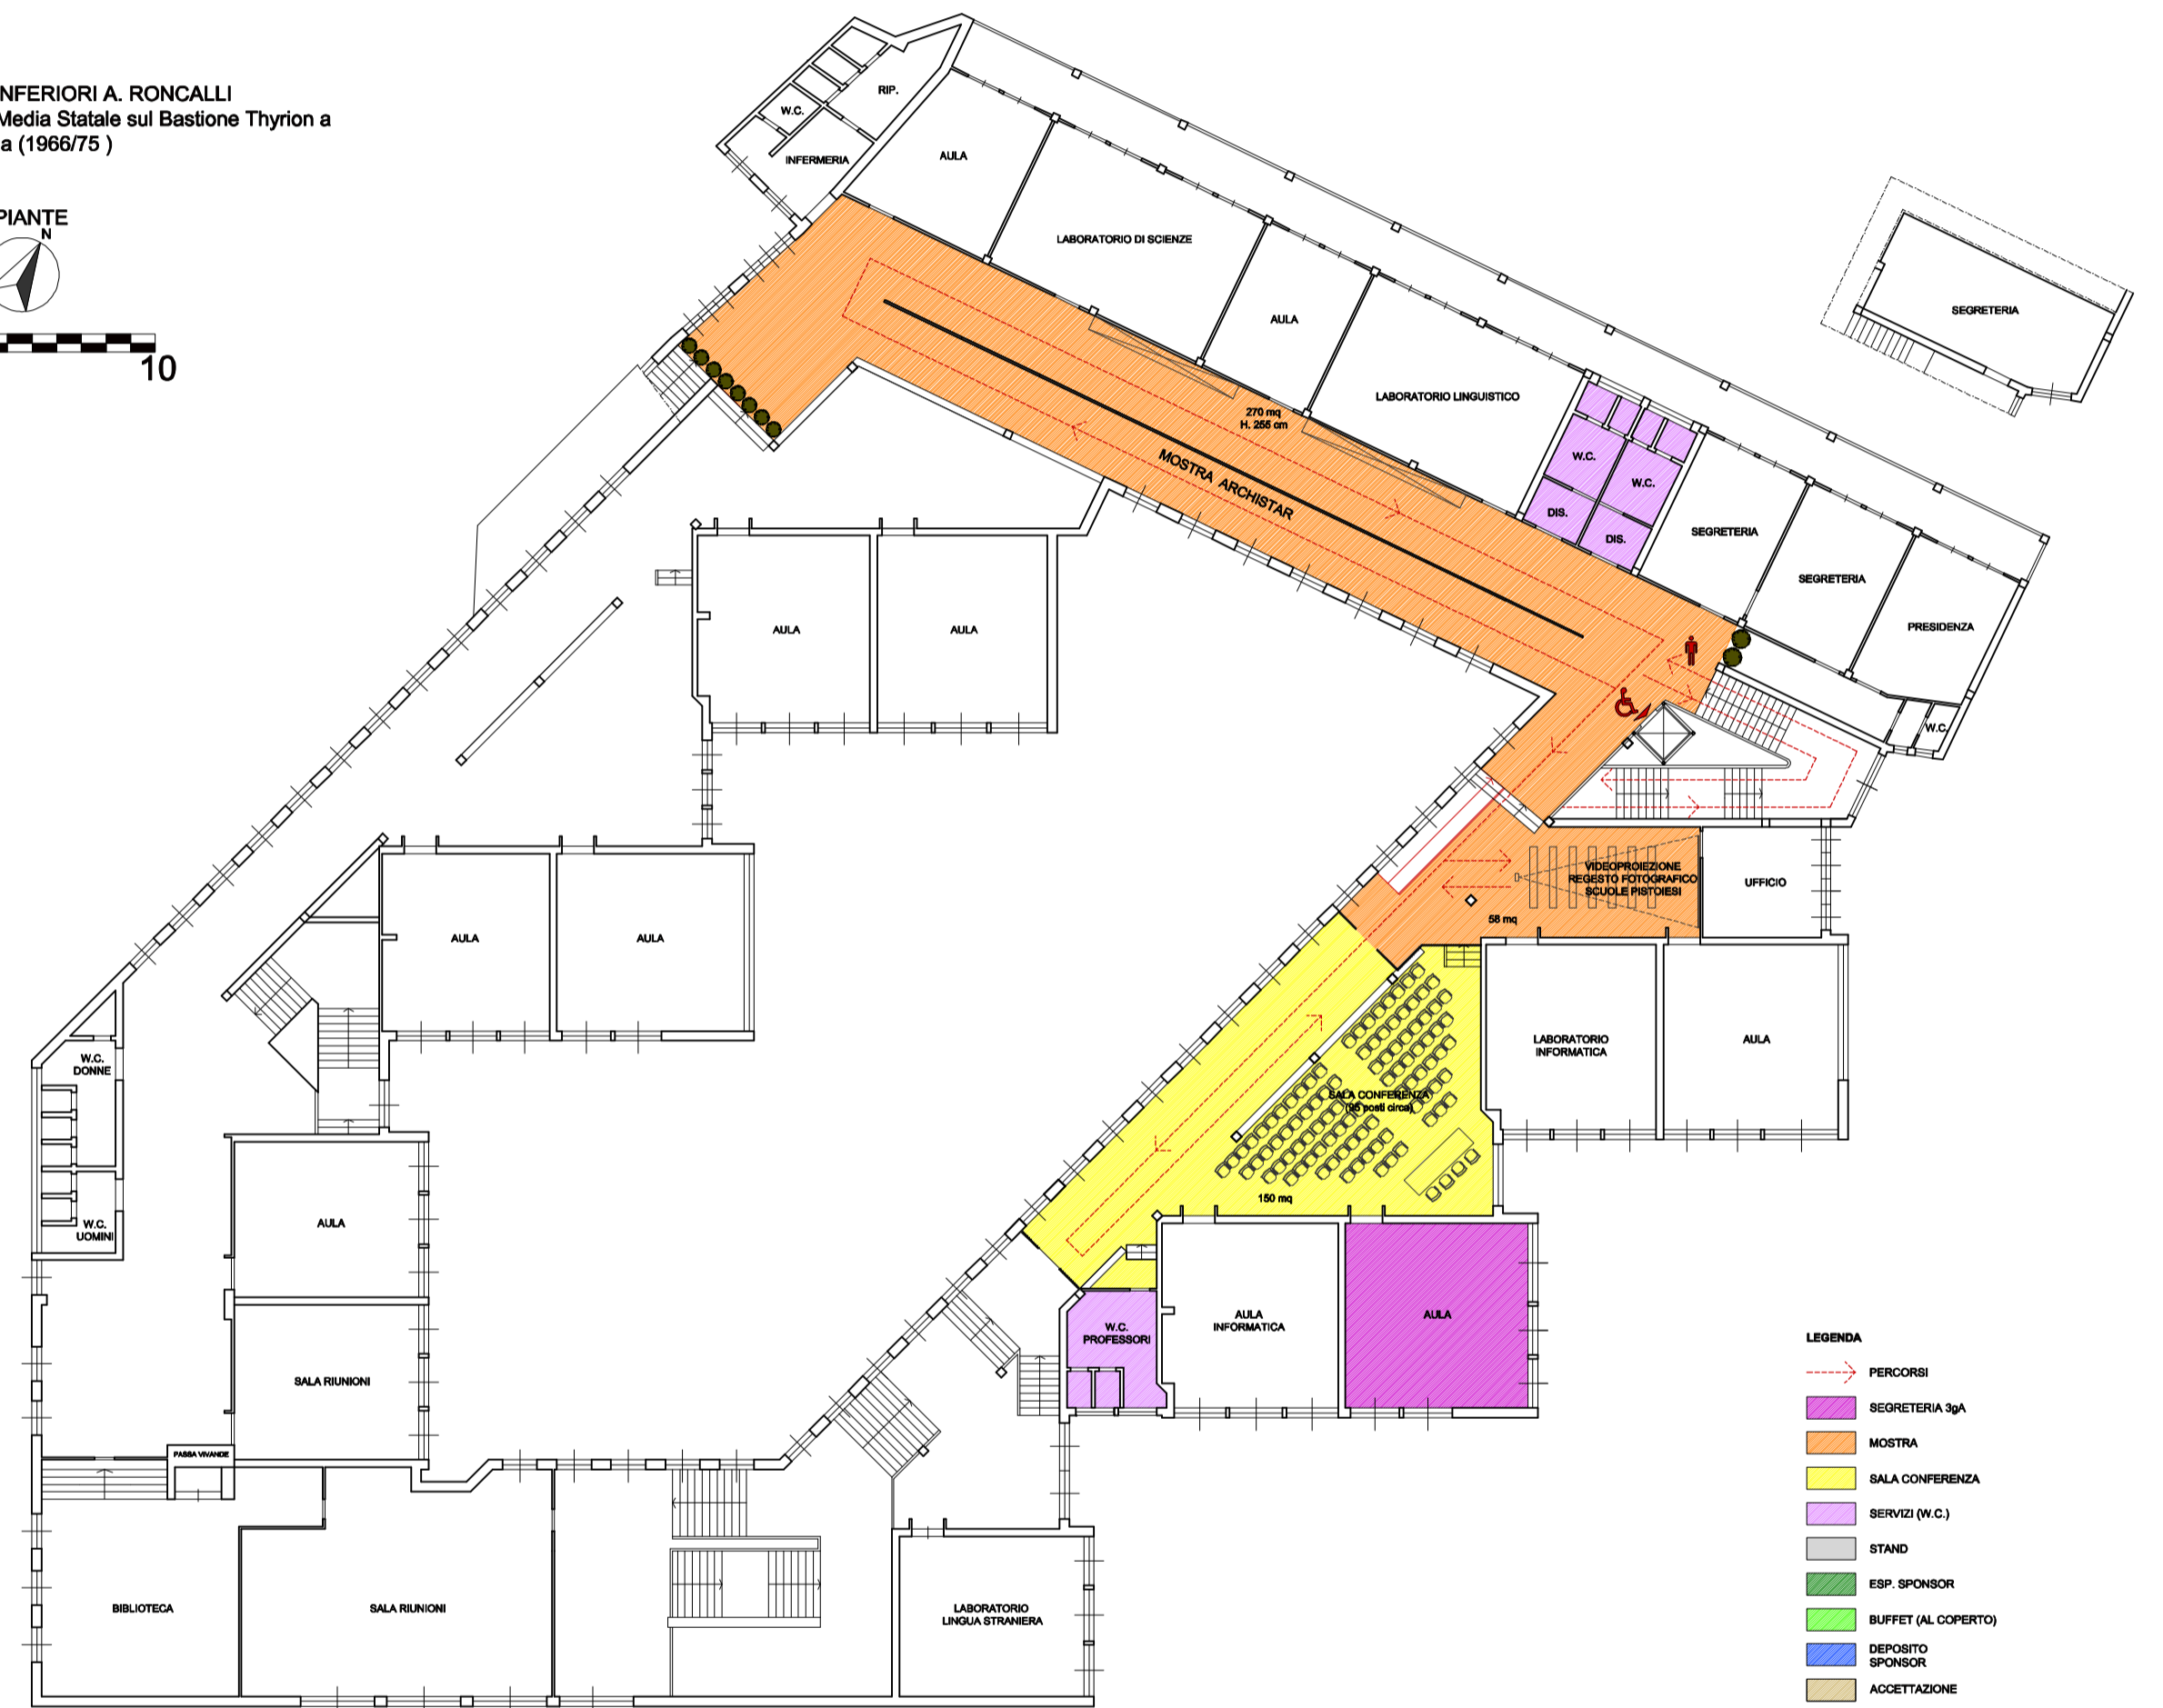

PIANTA PIANO SEMINTERRATO

PIANTA PIANO MEZZANINO

PIANTA PIANO TERRA

SCUOLE MEDIE INFERIORI A. RONCALLI
 Progetto G. Michelucci - Scuola Media Statale sul Bastione Thyron a
 Pietola (1966/75)

PIANTA PIANO PRIMO

- LEGENDA
- PERCORSO
 - SECRETARIA SPA
 - MOSTRA
 - SALA CONFERENZA
 - SERVIZI (W.C.)
 - STAND
 - ESP. SPONSOR
 - BUFFET (AL COPERTO)
 - DEPOSITO SPONSOR
 - ACQUEDOTTO
 - MATERIALE IN CANTIERA