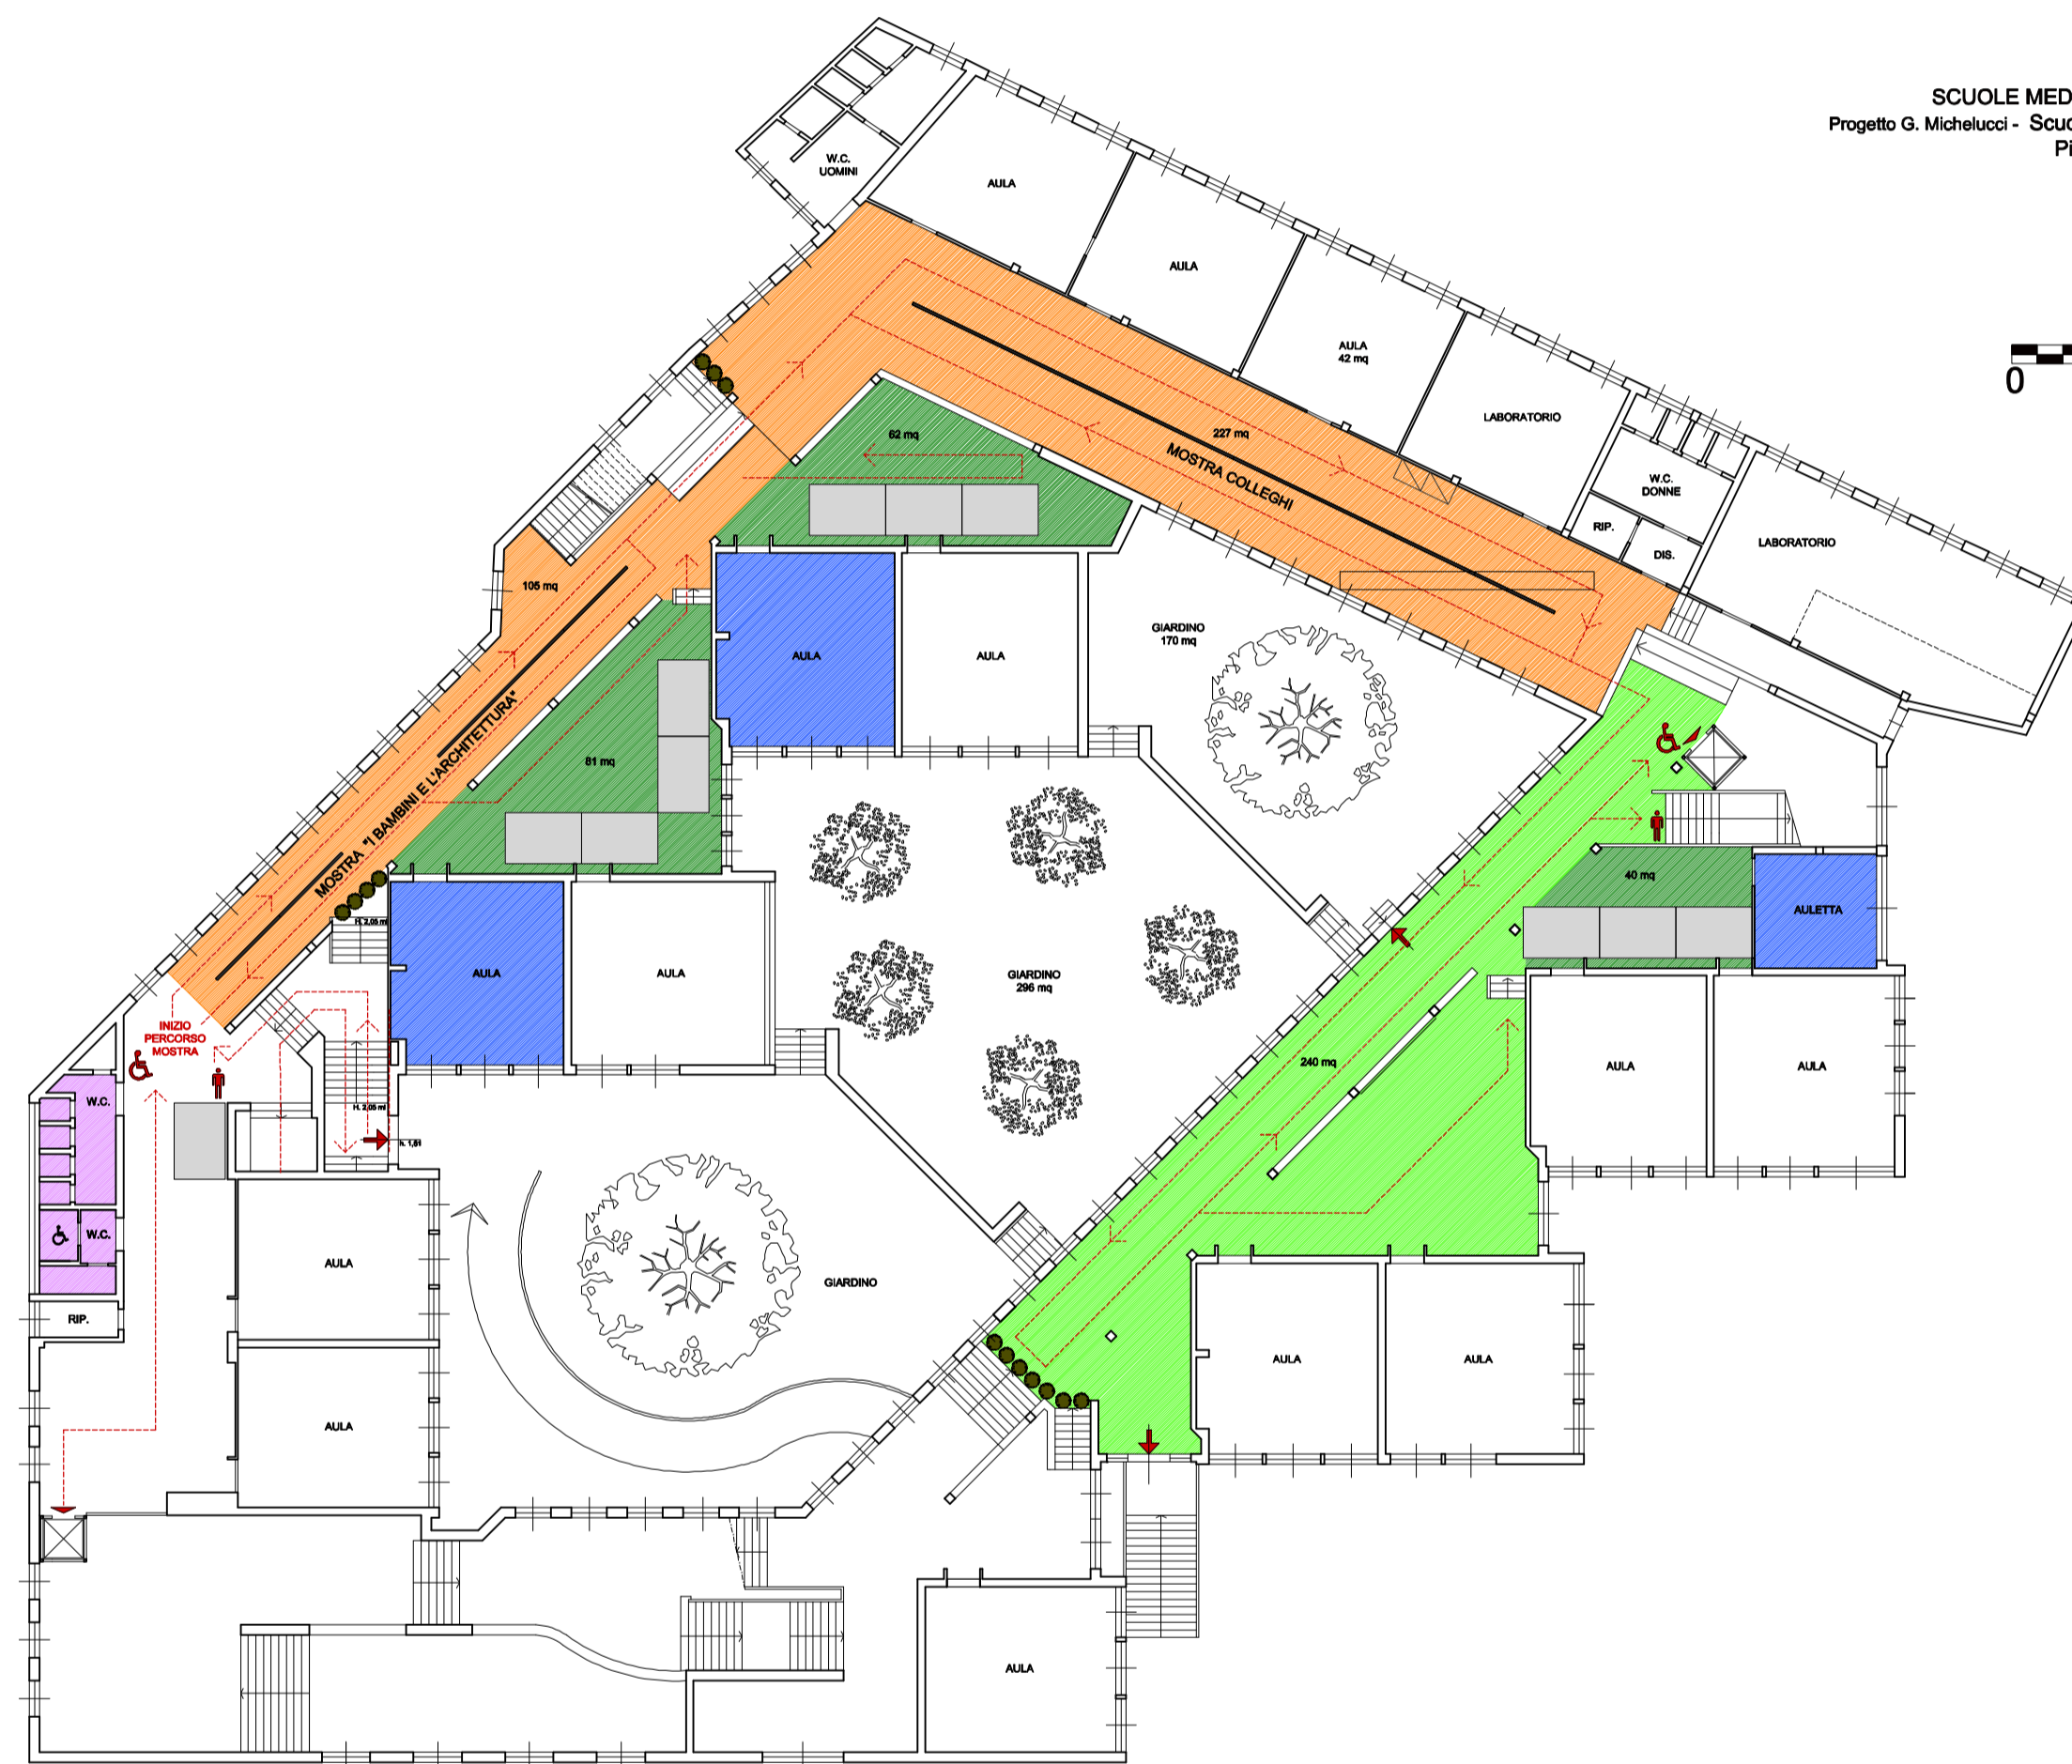

PIANTA PIANO SEMINTERRATO

PIANTA PIANO MEZZANINO

PIANTA PIANO TERRA

SCUOLE MEDIE INFERIORI A. RONCALLI
 Progetto G. Michelucci - Scuola Media Statale sul Bastione Thyron a
 Pietola (1966/75)

PIANTA PIANO PRIMO

- LEGENDA
- PERCORSO
 - SECRETARIA SPA
 - MOSTRA
 - SALA CONFERENZA
 - SERVIZI (W.C.)
 - STAND
 - ESP. SPONSOR
 - BUFFET (AL COPERTO)
 - DEPOSITO SPONSOR
 - ACQUEDOTTO
 - MATERIALE IN CANTIERA